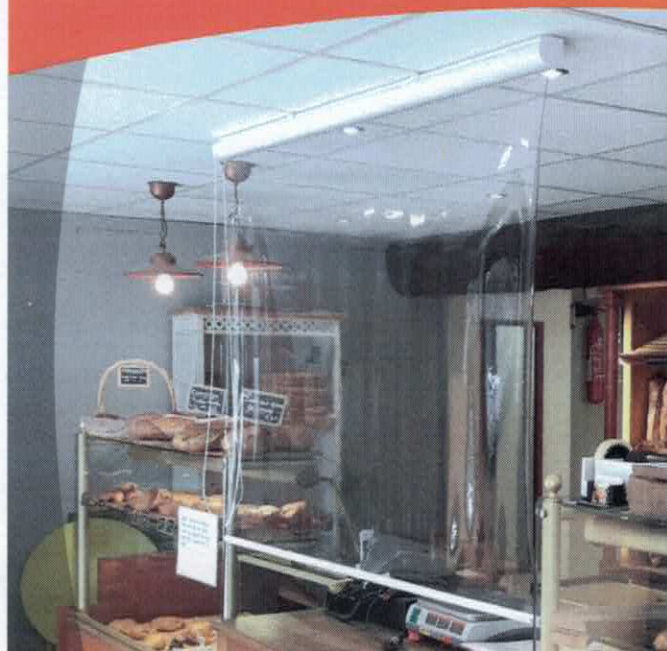

LE STORE PARAVIRUS®

AFC
HYGIÈNE & SÉCURITÉ

Exemple d'application pour commerce de proximité

Exemple d'application pour accueil public

Atouts :

- ✓ **Protège les personnes** des contaminations directes relatives au Covid-19 quand la distanciation n'est pas possible
- ✓ **Transparent et n'altère pas le son** : permet de se voir et de se parler
- ✓ **Facile d'utilisation** grâce à la commande chaînette
- ✓ **Réglable en hauteur** à tout moment
- ✓ **Permet l'échange** de biens, de documents et de colis grâce à l'espace modulable entre le comptoir et le store
- ✓ **Discret** et esthétique
- ✓ **Installation très facile et rapide** par clips, n'occasionnant pas de dégâts notables

Applications :

- ✓ Comptoir-caisse pour commerces de proximités*
- ✓ Banques d'accueil pour mairies, agences bancaires, cabinets d'assurance
- ✓ Banques de réception d'hôtel-restaurants
- ✓ Guichets pour musées, billetteries stadium
- ✓ Open-space pour séparation de bureaux
- ✓ Postes de travail pour industries.