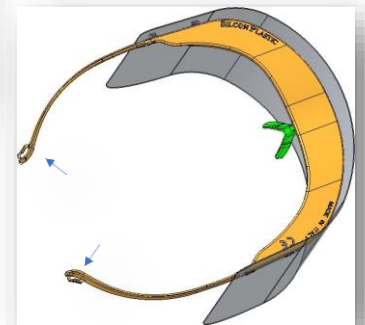

## REGLAGE FRONT BACK

SP001 est un modèle unisexe, pouvant s'adapter à toutes les formes de visage. Pour augmenter le champ d'utilisation optimal, le réglage FRONT BACK permet de modifier la position du nez et d'obtenir un confort maximal quelque soit la forme et la taille du visage, que l'on soit porteur de lunettes correctrices ou non.

## MONTAGE FACILE DE LA VISIERE INTERCHANGEABLE

La visière est interchangeable fin de pouvoir être désinfectée et nettoyée aisément. Un mécanisme très simple (2 trous – 2 poussoirs à clapet) permet une fixation facile et robuste.

## NEZ CONFORT EN GOMME SOFT TOUCH

Un support de nez en gomme soft touch est un élément important pour porter confortablement cette visière toute la journée. C'est également un élément fondamental pour la stabilité de la visière quand elle est portée.

## OEILLETS

2 œillets sont prévus en bout de branche pour assembler facilement un élastique ou un cordon, si le porteur en éprouve le besoin.

**Nous contacter pour plus de détails :**

CC2L - Bât Le Pilote - 120 rue de la Outarde - ZA en Beauvoir - 01500 Château-Gaillard  
Tél. +33 (0)4 74 35 13 71 - [raphael@cc2l.fr](mailto:raphael@cc2l.fr) // [www.cc2l.fr](http://www.cc2l.fr)