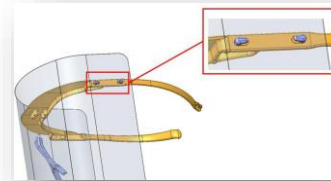

## MONTAGE FACILE DE LA VISIERE INTERCHANGEABLE

La visière est interchangeable fin de pouvoir être désinfectée et nettoyée aisément. Un mécanisme très simple (2 trous – 2 poussoirs à clapet) permet une fixation facile et robuste.

## OEILLETS

2 œillets sont prévus en bout de branche pour assembler facilement un élastique ou un cordon, si le porteur en éprouve le besoin.

**Nous contacter pour plus de détails :**

CC2L - Bât Le Pilote - 120 rue de la Outarde - ZA en Beauvoir - 01500 Château-Gaillard  
Tél. +33 (0)4 74 35 13 71 - [raphael@cc2l.fr](mailto:raphael@cc2l.fr) // [www.cc2l.fr](http://www.cc2l.fr)