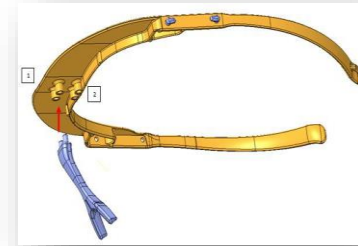

## REGLAGE FRONT BACK

SP001 est un modèle unisexe, pouvant s'adapter à toutes les formes de visage. Pour augmenter le champ d'utilisation optimal, le réglage FRONT BACK permet de modifier la position du nez et d'obtenir un confort maximal quelque soit la forme et la taille du visage, que l'on soit porteur de lunettes correctrices ou non.

## MONTAGE FACILE DE LA VISIERE INTERCHANGEABLE

La visière est interchangeable fin de pouvoir être désinfectée et nettoyée aisément. Un mécanisme très simple (2 trous – 2 poussoirs à clapet) permet une fixation facile et robuste.

## NEZ CONFORT EN GOMME SOFT TOUCH

Un support de nez en gomme soft touch est un élément important pour porter confortablement cette visière toute la journée. C'est également un élément fondamental pour la stabilité de la visière quand elle est portée.

## OEILLETS

2 œillets sont prévus en bout de branche pour assembler facilement un élastique ou un cordon, si le porteur en éprouve le besoin.

**Nous contacter pour plus de détails :**

CC2L - Bât Le Pilote - 120 rue de la Outarde - ZA en Beauvoir - 01500 Château-Gaillard  
Tél. +33 (0)4 74 35 13 71 - [raphael@cc2l.fr](mailto:raphael@cc2l.fr) // [www.cc2l.fr](http://www.cc2l.fr)