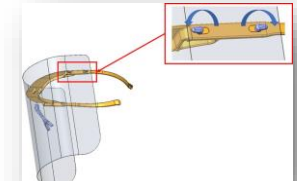

## MONTAGE FACILE DE LA VISIERE INTERCHANGEABLE

La visière est interchangeable fin de pouvoir être désinfectée et nettoyée aisément. Un mécanisme très simple (2 trous – 2 poussoirs à clapet) permet une fixation facile et robuste.

## OEILLETS

2 œillets sont prévus en bout de branche pour assembler facilement un élastique ou un cordon, si le porteur en éprouve le besoin.

**Nous contacter pour plus de détails :**

CC2L - Bât Le Pilote - 120 rue de la Outarde - ZA en Beauvoir - 01500 Château-Gaillard  
Tél. +33 (0)4 74 35 13 71 - [raphael@cc2l.fr](mailto:raphael@cc2l.fr) // [www.cc2l.fr](http://www.cc2l.fr)