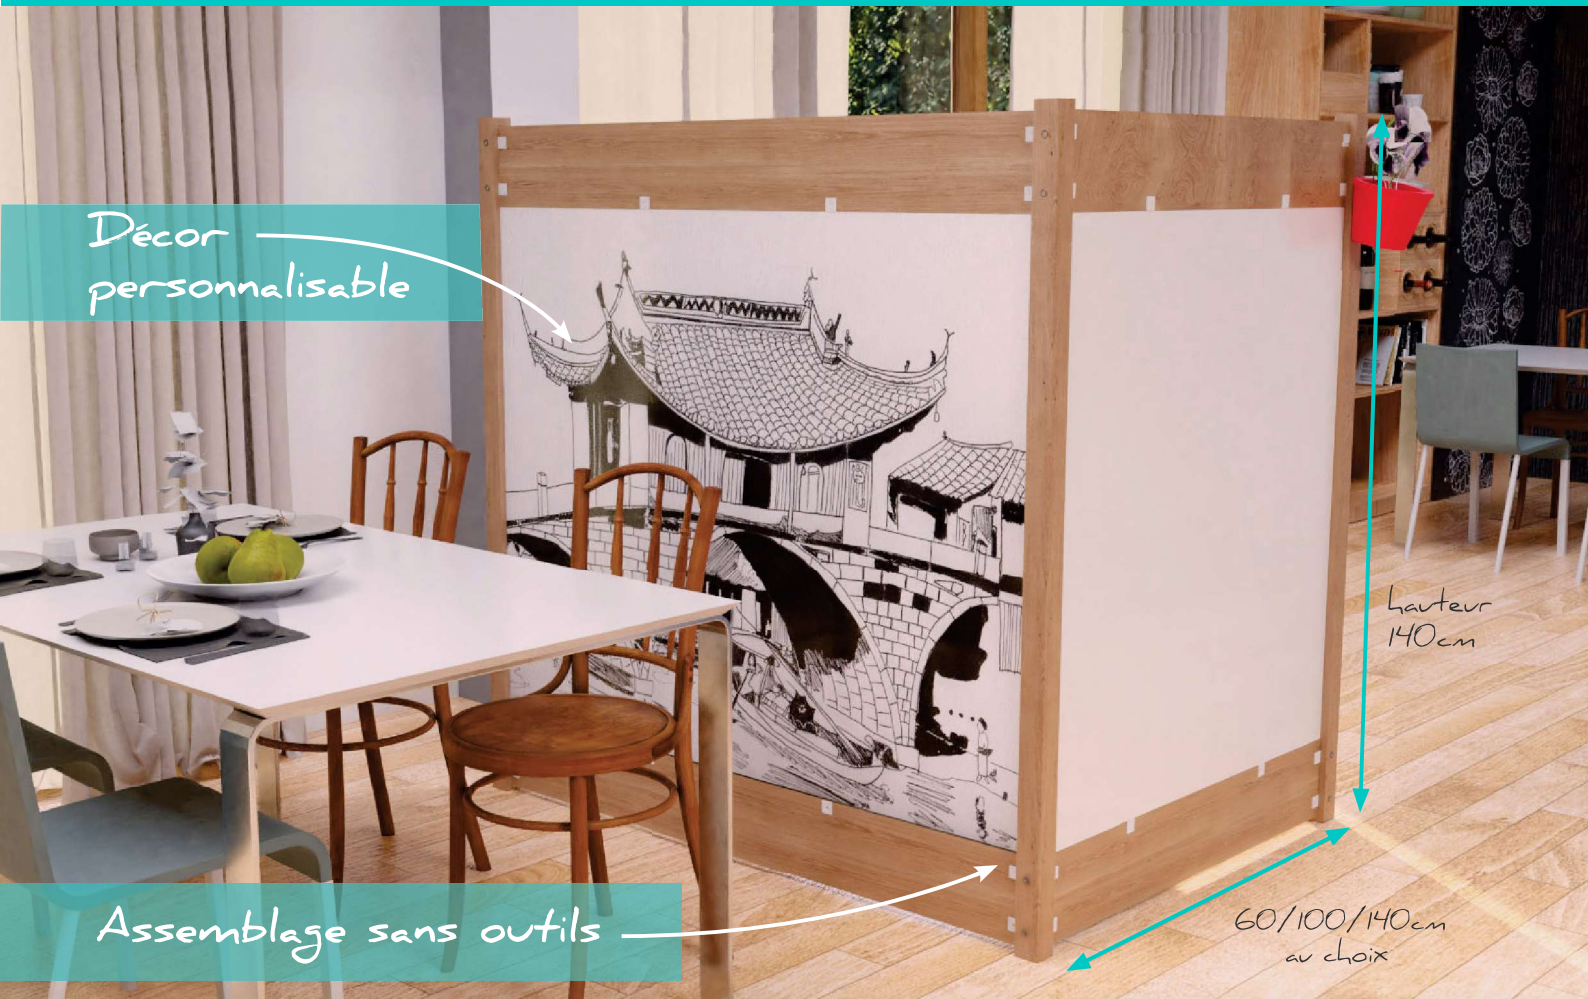

Claustras modulables

Décor personnalisable

Assemblage sans outils

Hauteur 140cm

60/100/140cm au choix

- ✓ Structures en bois, autoportantes, **robustes** et réutilisables à l'infini
- ✓ Assemblées grâce au Système **Cubethic®** rapide et sans outils
- ✓ Décor **personnalisable** sur demande : impression, gravure, sticker
- ✓ Un **système flexible**, s'adaptant à vos besoins et contraintes du moment : panneau unique, alignés, en «L», en «U» etc... Combinant différentes dimensions